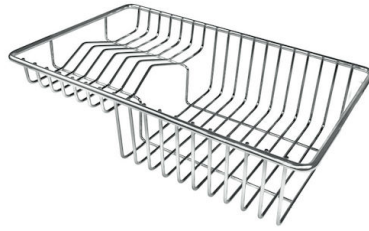

Fregadero Serie 45

fregaderos

Código: 3141 850

CARACTERÍSTICAS

-
- | | |
|--------------------------|--|
| CUBETA DE RADIO ESTRECHO | Cubetas de formas cuadradas con un diseño moderno y una mayor capacidad. Para una estética minimalista conjugada con la máxima comodidad. |
| CUBETA PROFUNDA | Fregaderos que alcanzan una profundidad importante, más de 20 cm, gracias a la tecnología de producción avanzada, que ofrecen gran capacidad y practicidad en todas las operaciones de lavado. |
| DESAGÜE 3,5" BASKET | Desagüe grande de 3,5" equipado con el práctico tapón cestillo que impide el flujo de las partes sólidas en la alcantarilla. |
| FREGADEROS DE ESPESOR | Acero 1 mm de espesor. Un espesor importante que garantiza máxima robustez para los fregaderos que no conocen las señales del envejecimiento. |
| REBOSADERO PERIMETRAL | El rebosadero es una seguridad siempre presente en los fregaderos Foster que impide el desbordamiento del agua de la cubeta en caso de olvido. La solución del desagüe perimetral mejora la estética gracias a la forma cuadrada y esencial. |
-

DIBUJOS TÉCNICOS

ACCESORIOS OPCIONALES

Bandeja perforada inox

8151 000

* sólo en combinación con el accesorio
8100 627

Cesta portaplatos inox

8100 303

* sólo en combinación con el accesorio
8100 627

Cubeta blanca

8153 100

**Kit rallador con soporte para anillo
y bandeja de recogida de alimentos**

8159 101

* sólo en combinación con el accesorio
8100 627

**Tabla de corte Twin en HDPE +
Black**

8100 627

MARIDAJE RECOMENDADO